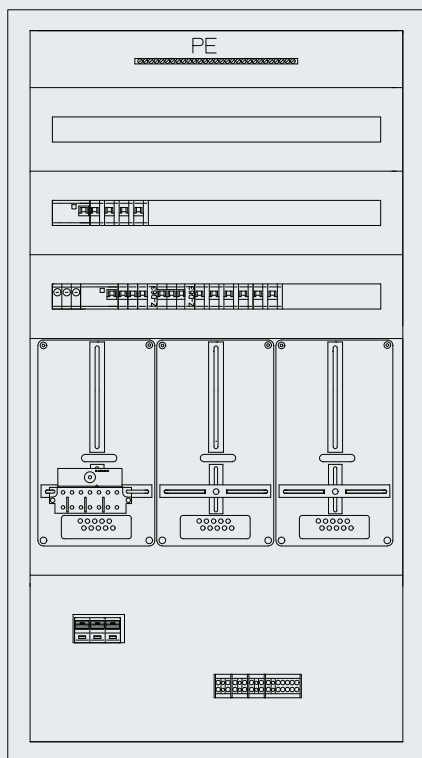

Art.Nr. 147435

Außenabmessungen HxBxT in mm: 1260x800x262

- ▶ 1 Stk. HKL 4-polig, 25mm²
 - ▶ 1 Stk. Z-SLS/CEK35/3
 - ▶ 1 Stk. Zählersteckleiste
 - ▶ 1 Stk. Zählerschleife verdrahtet
 - ▶ 1 Stk. SPCT2-280/3
 - ▶ 1 Stk. PFIM-40/4/003-XG/A
 - ▶ 3 Stk. PLSM-B16-MW
 - ▶ 1 Stk. Z-D63
 - ▶ 1 Stk. PLSM-C16/3-MW
 - ▶ 1 Stk. Z-D63
 - ▶ 3 Stk. PLSM-C16/1N-MW
 - ▶ 7 Stk. PLSM-B13/1N-MW
 - ▶ 1 Stk. KL-29 Klemmschiene
- Sicherungslasttrennschalter mit Stromkodierung 35A, 3polig
- Überspannungsableiter T2 3polig
FI-Schalter Type XG/A, 40A, 4polig, 30mA
Leitungsschutzschalter B 16A, 1polig
Neutralleiterdurchführung
Leitungsschutzschalter C 16A, 3polig
Neutralleiterdurchführung
Leitungsschutzschalter C 16A, 1+Npolig
Leitungsschutzschalter B16A, 1+Npolig

Ausführung Gail

Unterputzverteiler Farbe Weiß Zählerplätze: 3 Nachzählerreihen: 4

Art.Nr. 147436

Mauerwannenabmessungen HxBxT in mm: 1535x810x240

- ▶ 1 Stk. HKL 4-polig, 25mm²
 - ▶ 1 Stk. Z-SLS/CEK35/3
 - ▶ 1 Stk. Zählersteckleiste
 - ▶ 1 Stk. Zählerschleife verdrahtet
 - ▶ 1 Stk. SPCT2-280/3
 - ▶ 1 Stk. PFIM-40/4/003-XG/A
 - ▶ 3 Stk. PLSM-B16-MW
 - ▶ 1 Stk. Z-D63
 - ▶ 1 Stk. PLSM-C16/3-MW
 - ▶ 1 Stk. Z-D63
 - ▶ 3 Stk. PLSM-C16/1N-MW
 - ▶ 7 Stk. PLSM-B13/1N-MW
 - ▶ 1 Stk. KL-29 Klemmschiene
- Sicherungslasttrennschalter mit Stromkodierung 35A, 3polig
- Überspannungsableiter T2 3polig
FI-Schalter Type XG/A, 40A, 4polig, 30mA
Leitungsschutzschalter B 16A, 1polig
Neutralleiterdurchführung
Leitungsschutzschalter C 16A, 3polig
Neutralleiterdurchführung
Leitungsschutzschalter C 16A, 1+Npolig
Leitungsschutzschalter B16A, 1+Npolig