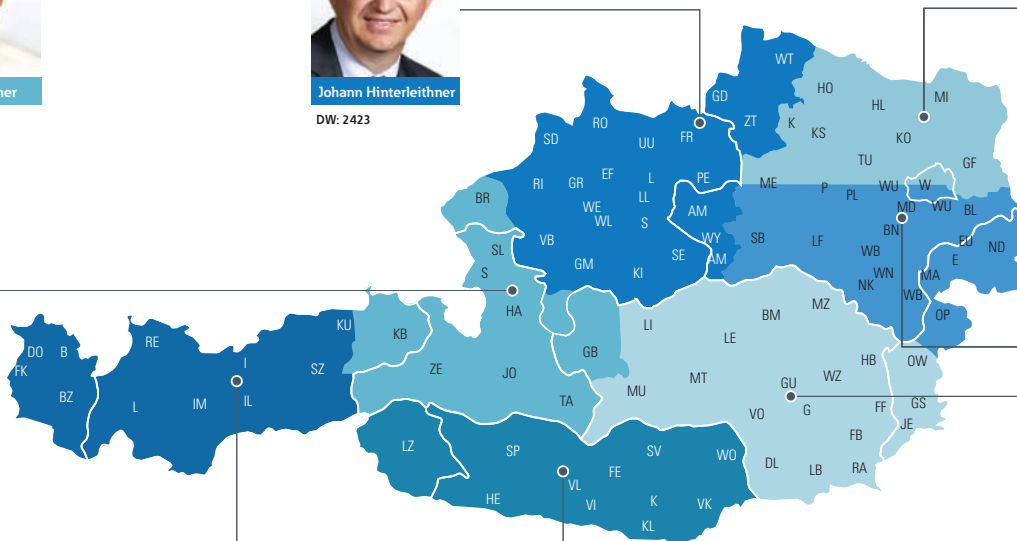

E-Mail: ProjektierungVienna@Eaton.com

Hasenschwandtner

DW: 2342

Johann Hinterleithner

DW: 2423

Christian Hagen

DW: 3223

Stefan Holler