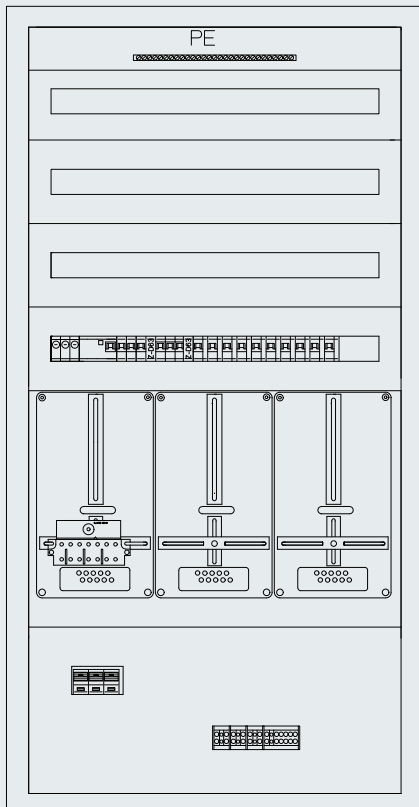

Mauerwannenabmessungen HxBxT in mm: 1235x754x240

Aufputzverteiler Farbe Weiß Zählerplätze: 3 Nachzählerreihen: 2

Art.Nr. 300847

Außenabmessungen HxBxT in mm: 1260x800x262

NEU

Aufputzverteiler Farbe Grau Zählerplätze: 3 Nachzählerreihen: 2

Art.Nr. 147435

Außenabmessungen HxBxT in mm: 1260x800x262

- ▶ 1 Stk. HKL 4-polig, 25mm²
 - ▶ 1 Stk. Z-SLS/CEK35/3
 - ▶ 1 Stk. Zählersteckleiste
 - ▶ 1 Stk. Zählerschleife verdrahtet
 - ▶ 1 Stk. SPCT2-280/3
 - ▶ 1 Stk. PFIM-40/4/003-XG/A
 - ▶ 3 Stk. PLSM-B16-MW
 - ▶ 1 Stk. Z-D63
 - ▶ 1 Stk. PLSM-C16/3-MW
 - ▶ 1 Stk. Z-D63
 - ▶ 3 Stk. PLSM-C16/1N-MW
 - ▶ 7 Stk. PLSM-B13/1N-MW
 - ▶ 1 Stk. KL-29 Klemmschiene
- Sicherungslasttrennschalter mit Stromkodierung 35A, 3polig
- Überspannungsableiter T2 3polig
FI-Schalter Type XG/A, 40A, 4polig, 30mA
Leitungsschutzschalter B 16A, 1polig
Neutralleiterdurchführung
Leitungsschutzschalter C 16A, 3polig
Neutralleiterdurchführung
Leitungsschutzschalter C 16A, 1+Npolig
Leitungsschutzschalter B16A, 1+Npolig

Ausführung Gail

Unterputzverteiler Farbe Weiß Zählerplätze: 3 Nachzählerreihen: 4

Art.Nr. 147436

Mauerwannenabmessungen HxBxT in mm: 1535x810x240

- ▶ 1 Stk. HKL 4-polig, 25mm²
 - ▶ 1 Stk. Z-SLS/CEK35/3
 - ▶ 1 Stk. Zählersteckleiste
 - ▶ 1 Stk. Zählerschleife verdrahtet
 - ▶ 1 Stk. SPCT2-280/3
 - ▶ 1 Stk. PFIM-40/4/003-XG/A
 - ▶ 3 Stk. PLSM-B16-MW
 - ▶ 1 Stk. Z-D63
 - ▶ 1 Stk. PLSM-C16/3-MW
 - ▶ 1 Stk. Z-D63
 - ▶ 3 Stk. PLSM-C16/1N-MW
 - ▶ 7 Stk. PLSM-B13/1N-MW
 - ▶ 1 Stk. KL-29 Klemmschiene
- Sicherungslasttrennschalter mit Stromkodierung 35A, 3polig
- Überspannungsableiter T2 3polig
FI-Schalter Type XG/A, 40A, 4polig, 30mA
Leitungsschutzschalter B 16A, 1polig
Neutralleiterdurchführung
Leitungsschutzschalter C 16A, 3polig
Neutralleiterdurchführung
Leitungsschutzschalter C 16A, 1+Npolig
Leitungsschutzschalter B16A, 1+Npolig