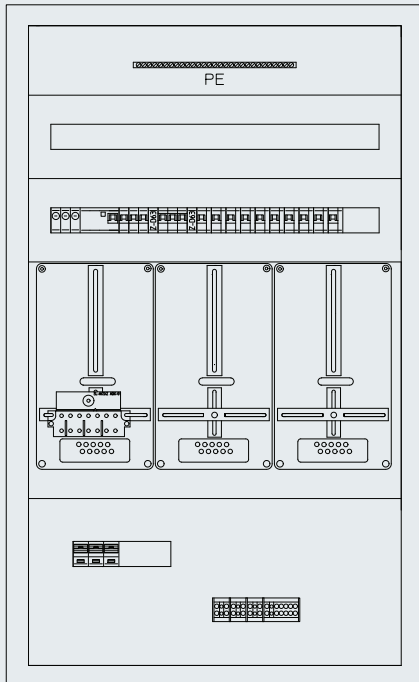

Innovativ.
Richtungsweisend.

eaton.com/at

Heimverteiler Kärnten

Foto: Ausführung Gail 2

EATON
Powering Business Worldwide

Ausführung Drau

Unterputzverteiler Farbe Weiß Zählerplätze: 3 Nachzählerreihen: 2

Art.Nr. 260431

Art.Nr. 147435

Außenabmessungen HxBxT in mm: 1260x800x262

- ▶ 1 Stk. HKL 4-polig, 25mm²
 - ▶ 1 Stk. Z-SLS/CEK35/3
 - ▶ 1 Stk. Zählersteckleiste
 - ▶ 1 Stk. Zählerschleife verdrahtet
 - ▶ 1 Stk. SPCT2-280/3
 - ▶ 1 Stk. PFIM-40/4/003-XG/A
 - ▶ 3 Stk. PLSM-B16-MW
 - ▶ 1 Stk. Z-D63
 - ▶ 1 Stk. PLSM-C16/3-MW
 - ▶ 1 Stk. Z-D63
 - ▶ 3 Stk. PLSM-C16/1N-MW
 - ▶ 7 Stk. PLSM-B13/1N-MW
 - ▶ 1 Stk. KL-29 Klemmschiene
- Sicherungslasttrennschalter mit Stromkodierung 35A, 3polig
- Überspannungsableiter T2 3polig
FI-Schalter Type XG/A, 40A, 4polig, 30mA
Leitungsschutzschalter B 16A, 1polig
Neutralleiterdurchführung
Leitungsschutzschalter C 16A, 3polig
Neutralleiterdurchführung
Leitungsschutzschalter C 16A, 1+Npolig
Leitungsschutzschalter B16A, 1+Npolig

Ausführung Gail

Unterputzverteiler Farbe Weiß Zählerplätze: 3 Nachzählerreihen: 4

Art.Nr. 147436

Mauerwannenabmessungen HxBxT in mm: 1535x810x240

- ▶ 1 Stk. HKL 4-polig, 25mm²
 - ▶ 1 Stk. Z-SLS/CEK35/3
 - ▶ 1 Stk. Zählersteckleiste
 - ▶ 1 Stk. Zählerschleife verdrahtet
 - ▶ 1 Stk. SPCT2-280/3
 - ▶ 1 Stk. PFIM-40/4/003-XG/A
 - ▶ 3 Stk. PLSM-B16-MW
 - ▶ 1 Stk. Z-D63
 - ▶ 1 Stk. PLSM-C16/3-MW
 - ▶ 1 Stk. Z-D63
 - ▶ 3 Stk. PLSM-C16/1N-MW
 - ▶ 7 Stk. PLSM-B13/1N-MW
 - ▶ 1 Stk. KL-29 Klemmschiene
- Sicherungslasttrennschalter mit Stromkodierung 35A, 3polig
- Überspannungsableiter T2 3polig
FI-Schalter Type XG/A, 40A, 4polig, 30mA
Leitungsschutzschalter B 16A, 1polig
Neutralleiterdurchführung
Leitungsschutzschalter C 16A, 3polig
Neutralleiterdurchführung
Leitungsschutzschalter C 16A, 1+Npolig
Leitungsschutzschalter B16A, 1+Npolig