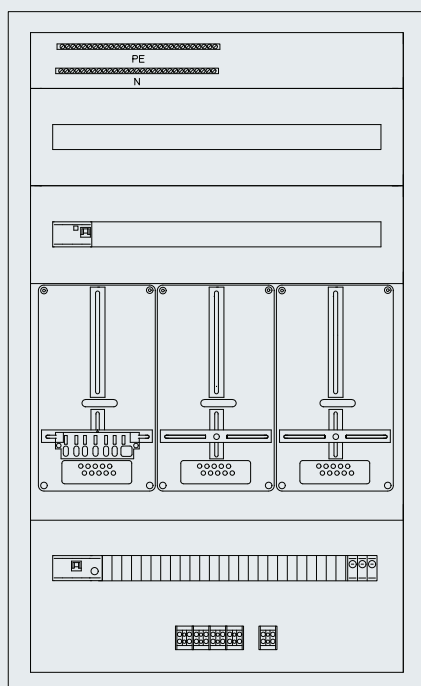

Innovativ.
Richtungsweisend.

eaton.com/at

Heimverteiler Tirol

Foto: Ausführung Inn 3NZR

EATON

Powering Business Worldwide

Inn 2NZR

Ausführung Inn

Unterputzverteiler Farbe Weiß Zählerplätze: 3 Nachzählerreihen: 2

Art.Nr. 260433

Mauerwannenabmessungen HxBxT in mm: 1235x754x240

Unterputzverteiler Farbe Weiß Zählerplätze: 3 Nachzählerreihen: 3

Art.Nr. 300851

Mauerwannenabmessungen HxBxT in mm: 1385x754x240

NEU

Unterputzverteiler Farbe Grau Zählerplätze: 3 Nachzählerreihen: 2

Art.Nr. 260434

Mauerwannenabmessungen HxBxT in mm: 1235x754x240

Aufputzverteiler Farbe Weiß Zählerplätze: 3 Nachzählerreihen: 2

Art.Nr. 300852

Außenabmessungen HxBxT in mm: 1560x800x262

NEU

- ▶ 1 Stk. HKL 4-polig, 25mm²
- ▶ 1 Stk. HKL 1-polig, 25mm²
- ▶ 1 Stk. SPCT2-280/3
- ▶ 1 Stk. Zählersteckleiste
- ▶ 1 Stk. Klemmendeckel
- ▶ 1 Stk. Zählerschleife verdrahtet
- ▶ 1 Stk. Z-TS25/3
- ▶ 1 Stk. PFIM-40/4/003-XG/A