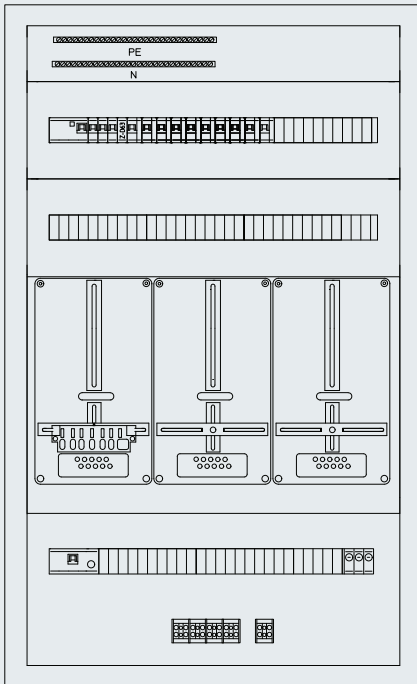

Art.Nr. 300852

Außenabmessungen HxBxT in mm: 1560x800x262

NEU

- ▶ 1 Stk. HKL 4-polig, 25mm²
- ▶ 1 Stk. HKL 1-polig, 25mm²
- ▶ 1 Stk. SPCT2-280/3
- ▶ 1 Stk. Zählersteckleiste
- ▶ 1 Stk. Klemmendeckel
- ▶ 1 Stk. Zählerschleife verdrahtet
- ▶ 1 Stk. Z-TS25/3
- ▶ 1 Stk. PFIM-40/4/003-XG/A

Überspannungsableiter T2 3polig

Tarifschalter 25A, 3polig

FI-Schalter Type XG/A, 40A, 4polig, 30mA

Ausführung Ziller

Unterputzverteiler Farbe Weiß Zählerplätze: 3 Nachzählerreihen: 2
Art.Nr. 260437

Mauerwannenabmessungen HxBxT in mm:1235x754x240

- ▶ 1 Stk. HKL 4-polig, 25mm²
- ▶ 1 Stk. HKL 1-polig, 25mm²
- ▶ 1 Stk. SPCT2-280/3
- ▶ 1 Stk. Zählersteckleiste
- ▶ 1 Stk. Klemmendeckel
- ▶ 1 Stk. Zählerschleife verdrahtet
- ▶ 1 Stk. Z-TS25/3
- ▶ 1 Stk. PFIM-40/4/003-XG/A
- ▶ 3 Stk. PLSM-B16-MW
- ▶ 1 Stk. Z-D63
- ▶ 3 Stk. PLSM-C16/1N-MW
- ▶ 7 Stk. PLSM-B13/1N-MW
- ▶ 2 Stk. KL-29 Klemmschiene